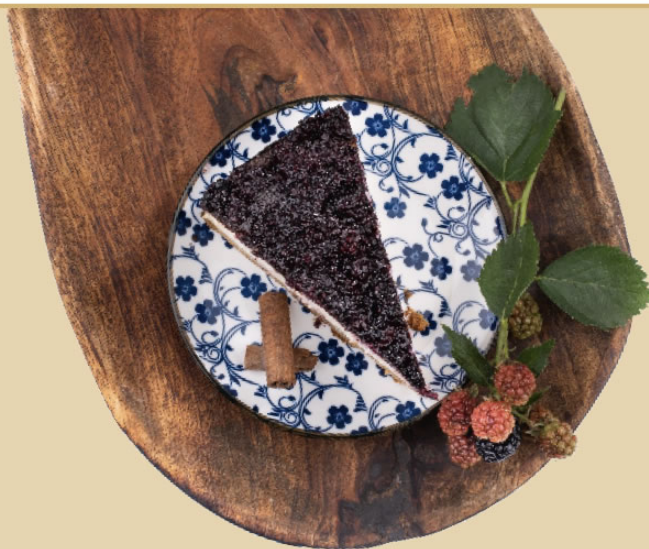

Terasa cu Bunătăți

Prăjitura casei
20 lei